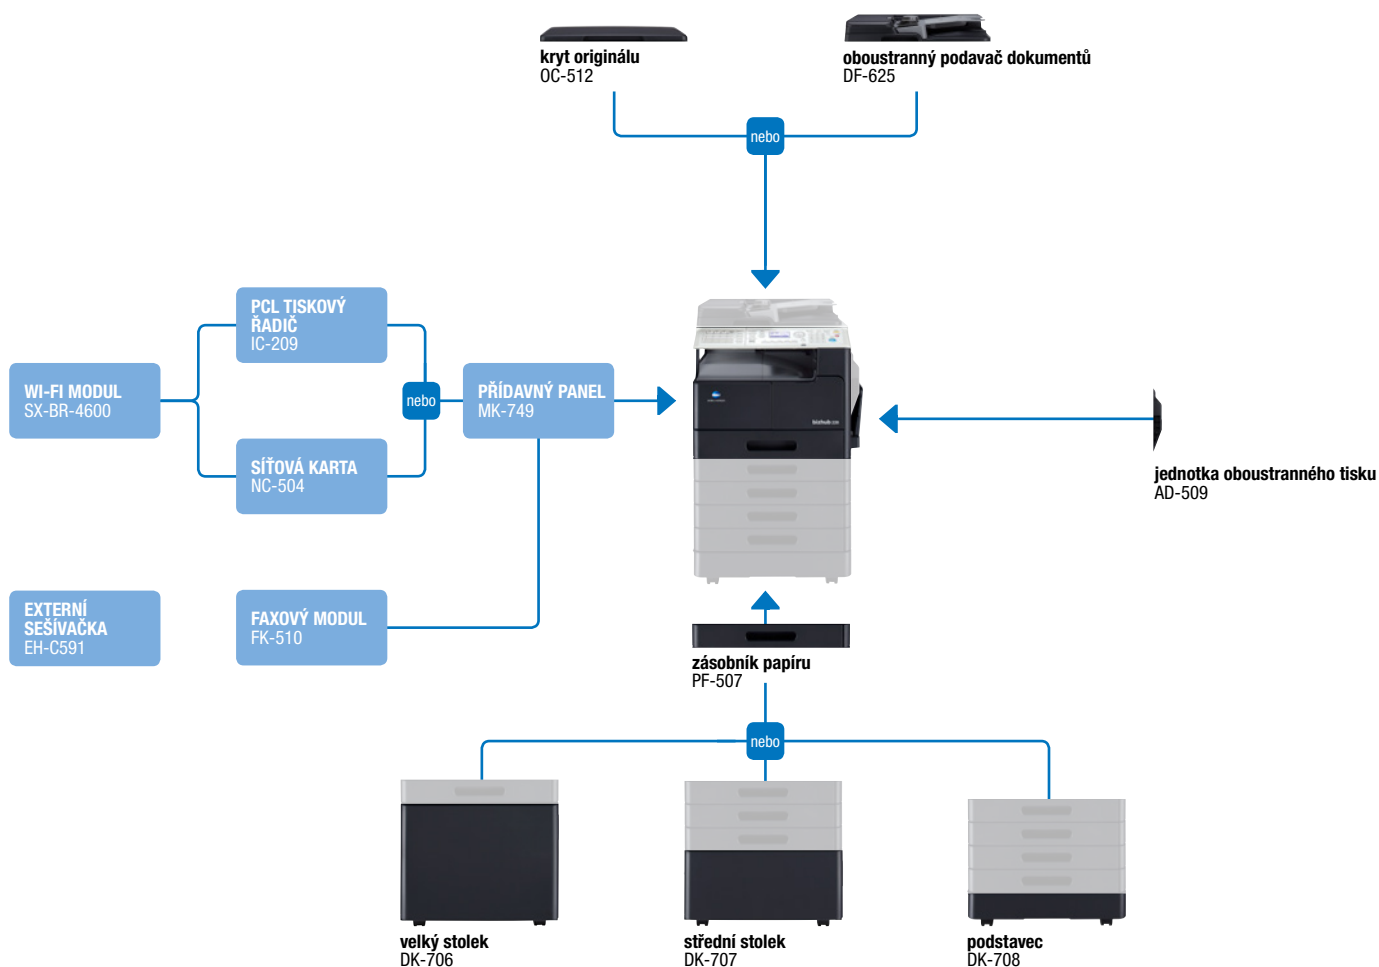

KONICA MINOLTA

bizhub 226

✓ Černobílá multifunkce A3

✓ Až 22 stran za minutu

Funkce

Tisk

- černobílý
- PCL/GDI
- lokální a síťový

Skenování

- barevné
- černobílé
- sken do emailu
- sken do SMB
- sken do FTP
- sken do USB
- síťový TWAIN

Kopírování

- černobílé

Faxování

- Super G3 Fax
- i-Fax
- PC-Fax

Technologie

Emperon™ – tiskový řadič	Nová generace Emperonu poskytuje profesionální tiskový výstup a zvyšuje produktivitu i komfort uživatelů	X
Simitri® HD – polymerovaný toner	Zajišťuje nejlepší kvalitu obrazu, vyšší stálost a odolnost barev a je šetrný k životnímu prostředí	✓
OpenAPI technologie	Rozšiřuje funkcionalitu stroje o možnosti zpracování dokumentů na bázi řešení server-klient	X
i-Option – softwarové licence	Přináší další funkce pro práci s dokumenty a umožňuje vám tak dostat z vašeho multifunkčního zařízení maximum	X
Služba ePRO - vzdálený dohled	Služba ePRO nepřetržitě monitoruje všechna vaše zařízení Konica Minolta včetně stavu jejich spotřebního materiálu	✓
Přizpůsobení ovládacího panelu	Ovládací panel je nyní zcela přizpůsobitelný. Nastavte si jeho vzhled přesně podle vašich představ	X
bizhub Marketplace	Nový obchod s aplikacemi umožňuje přímo na panelu multifunkce stahování a instalaci mnoha užitečných aplikací	X

Možnosti konfigurace

Možnosti dokončování

oboustranný tisk

Možná výbava

bizhub 226	Plně multifunkční černobílá A3 zařízení s 22 str/min; standardně kopírování, tisk (GDI) a barevné skenování (včetně skenování do USB); kapacita papíru 350 listů (včetně ručního podavače); 128 MB standardní paměti; rozhraní USB 2.0
DF-625 podavač dokumentů	automatické podávání dokumentů, až 70 listů
OC-512 kryt originálu	kryt (místo podavače)
PF-507 zásobník papíru	B5–A3, 250 listů, 64–90 g/m ² , lze přidat až čtyři
DK-706 velký stůl	stůl s kolečky pod stroj s max. 1 x PF-507
DK-707 střední stůl	stůl s kolečky pod stroj s 2 nebo 3 x PF-507